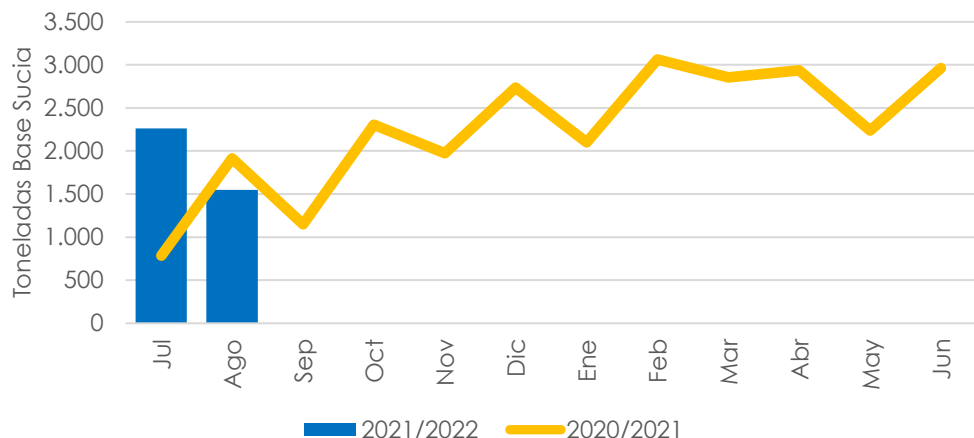

Exportación de lana (en toneladas Base Sucia)

1.549

Agosto 2021

▼ 19%

Var.interanual
Agosto 2021 vs 2020

3.812

Jul.21-Agosto 2021

▲ 41%

Var. Jul. 21-Agosto 21
vs Jul.20-Agosto 20

Exportación de lana (en miles de USD)

8.664

Agosto 2021

▲ 12%

Var.interanual
Agosto 2021 vs 2020

20.322

Jul. 21- Agosto 2021

▲ 75%

Var. Jul. 21-Agosto 21
vs Jul.20-Agosto 20

Composición de las exportaciones (en toneladas Base Sucia)

Composición de las exportaciones (en toneladas Base Sucia) Julio/Agosto Zafra 2020/2021

Composición de las exportaciones (en miles de USD)