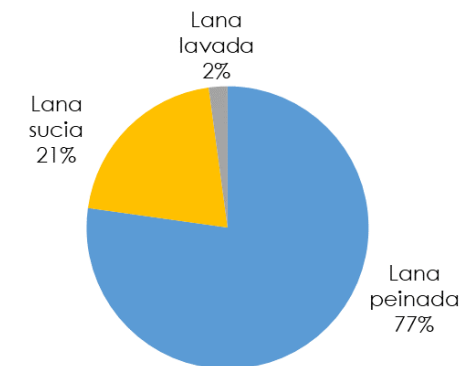

Var. Jul. 21-Agosto 21
vs Jul.20-Agosto 20

Exportación de lana (en miles de USD)

8.664

Agosto 2021

▲ 12%

Var.interanual
Agosto 2021 vs 2020

20.322

Jul. 21- Agosto 2021

▲ 75%

Var. Jul. 21-Agosto 21
vs Jul.20-Agosto 20

Composición de las exportaciones (en toneladas Base Sucia)

Composición de las exportaciones (en toneladas Base Sucia) Julio/Agosto Zafra 2020/2021

Composición de las exportaciones (en miles de USD)