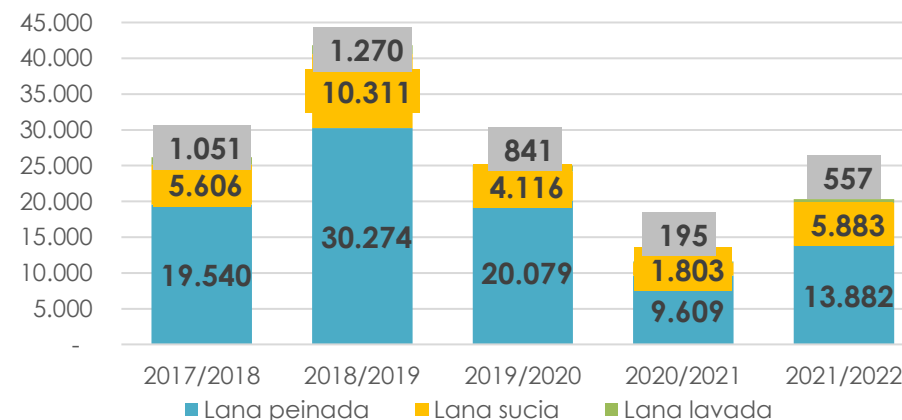

Var. Jul. 21-Agosto 21
vs Jul.20-Agosto 20

Exportación de lana (en miles de USD)

8.664

Agosto 2021

▲ 12%

Var.interanual
Agosto 2021 vs 2020

20.322

Jul. 21- Agosto 2021

▲ 75%

Var. Jul. 21-Agosto 21
vs Jul.20-Agosto 20

Composición de las exportaciones (en toneladas Base Sucia)

Composición de las exportaciones (en toneladas Base Sucia) Julio/Agosto Zafra 2020/2021

Composición de las exportaciones (en miles de USD)

Julio/Agosto - Zafra 2021/2022

Fuente: Elaborado por la Coordinación de Análisis Pecuario, en base a datos INDEC