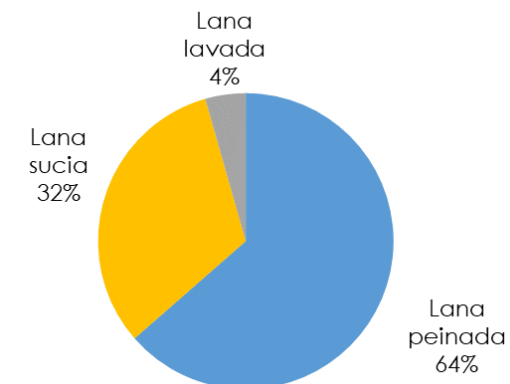

Julio/Agosto - Zafra 2021/2022

Fuente: Elaborado por la Coordinación de Análisis Pecuario, en base a datos INDEC