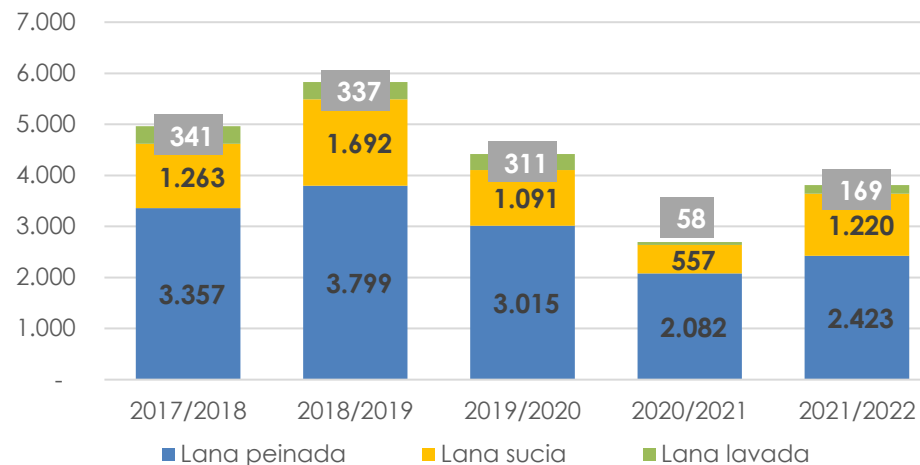

Exportación de lana (en toneladas Base Sucia)

1.549

Agosto 2021

▼ 19%

Var.interanual
Agosto 2021 vs 2020

3.812

Jul.21-Agosto 2021

▲ 41%

Var. Jul. 21-Agosto 21
vs Jul.20-Agosto 20

Exportación de lana (en miles de USD)

8.664

Agosto 2021

▲ 12%

Var.interanual
Agosto 2021 vs 2020

20.322

Jul. 21- Agosto 2021

▲ 75%

Var. Jul. 21-Agosto 21
vs Jul.20-Agosto 20

Composición de las exportaciones (en toneladas Base Sucia)

Composición de las exportaciones (en toneladas Base Sucia) Julio/Agosto Zafra 2020/2021

Composición de las exportaciones (en miles de USD)